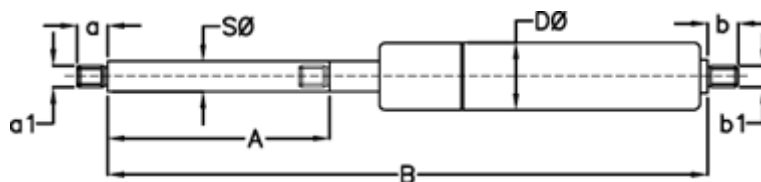

Varenummer: 049055RV0150
Beskrivelse: Stabilus Lift-O-Mat Gasfjeder 9055RV 0150N
03 08 140 0150 - Rustfast AISI 316

Mål

A = 140
a = 10
a1 = M6
b = 8
B = 329 +/-2
b1 = M6
D \varnothing = 18
Note = -

S \varnothing = 8